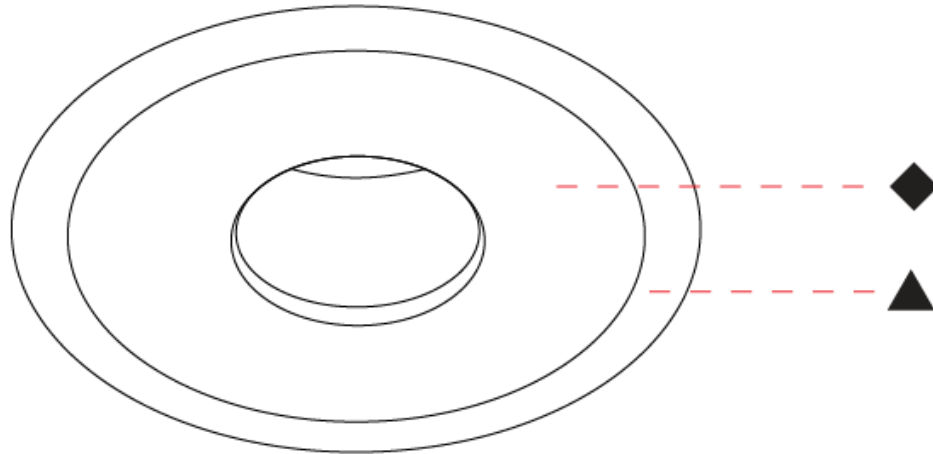

BIONIQ EVO ROUND PINHOLE RECESSED

A350221-

PROJECT

TYPE

SPECIFIER

QUANTITY

DATE